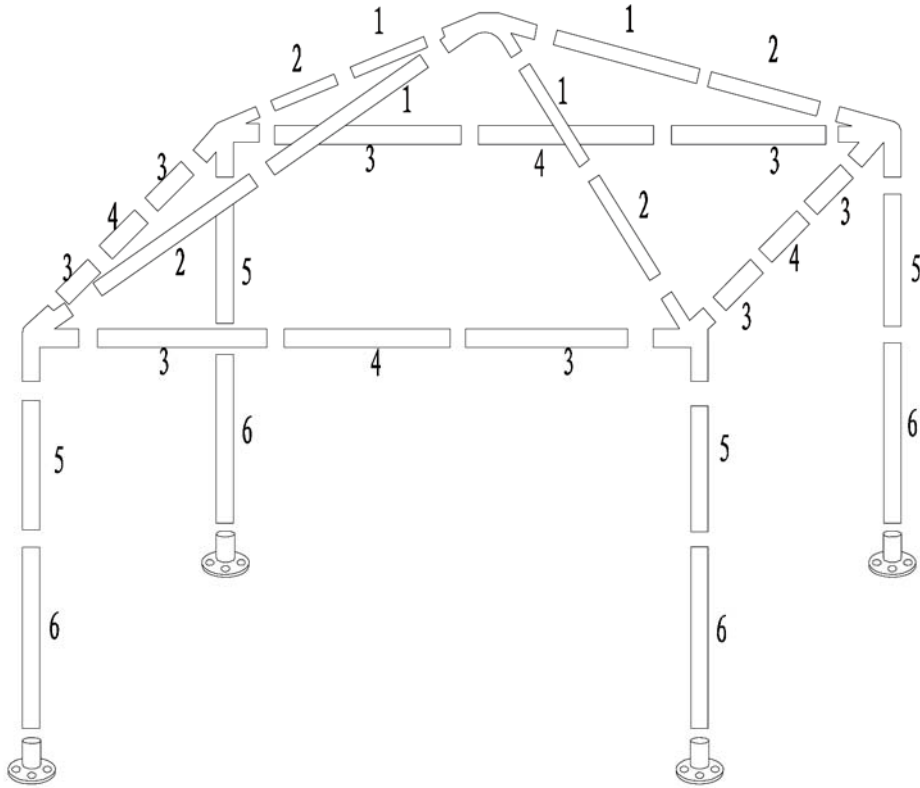

# 2.9 × 2.9M

1#		4
	Φ 18*1010mm	
2#		4
	Φ 18*1073mm	
3#		8
	Φ 18*998mm	
4#		4
	Φ 18*930mm	
5#		4
	Φ 24*1022mm	
6#		4
	Φ 24*1022mm	
	 top connector	1
	 Connector-4ways	4
	 Foot base	4
	 Ropes	4
	 Peg	8