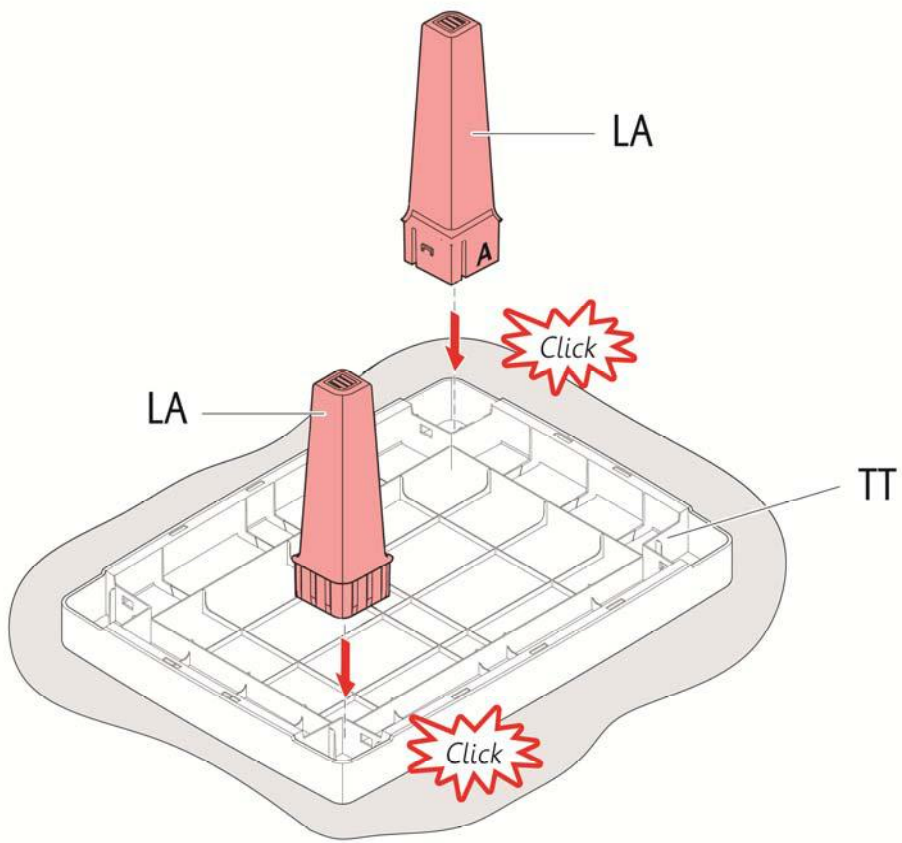

WICKER TABLE

ALLIBERT 

Ericssonstraat 17 | 5121 MK Rijen | The Netherlands | WWW.ALLIBERT-OUTDOOR.COM

NEN 581

TT (1x)

LA (2x)

LB (2x)

1