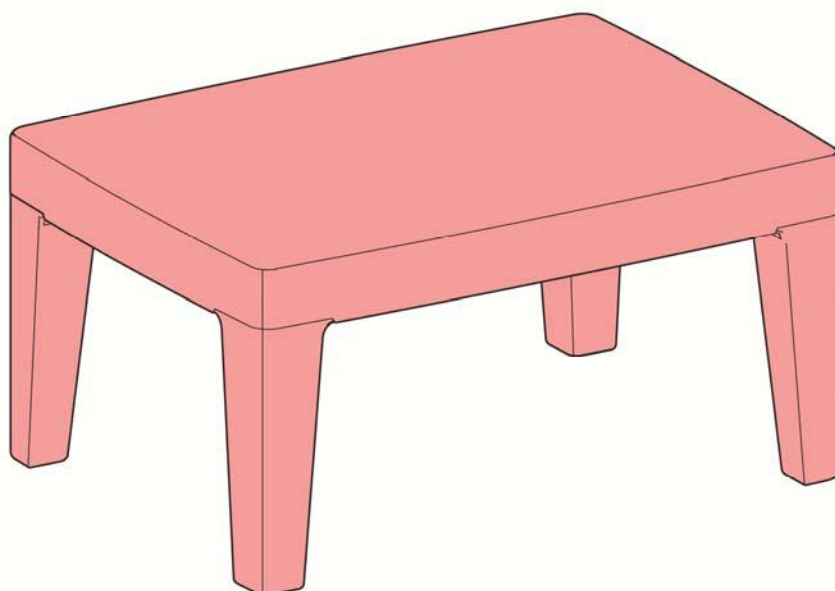

WICKER TABLE

ALLIBERT 

Ericssonstraat 17 | 5121 MK Rijen | The Netherlands | WWW.ALLIBERT-OUTDOOR.COM

NEN 581

TT (1x)

LA (2x)

LB (2x)

1