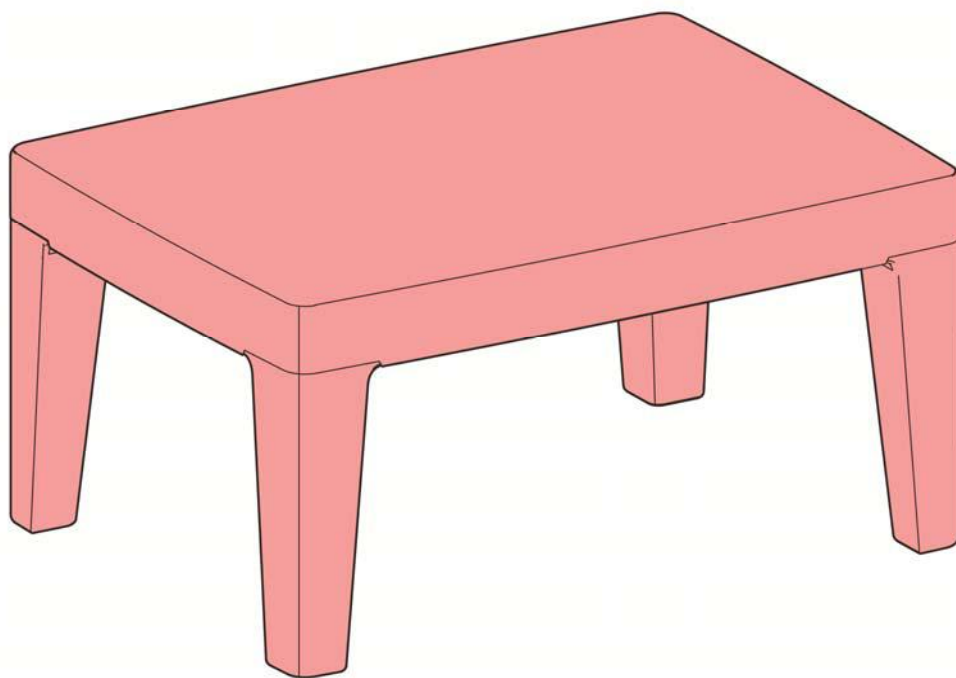

www.youtube.com/allibertoutdoor