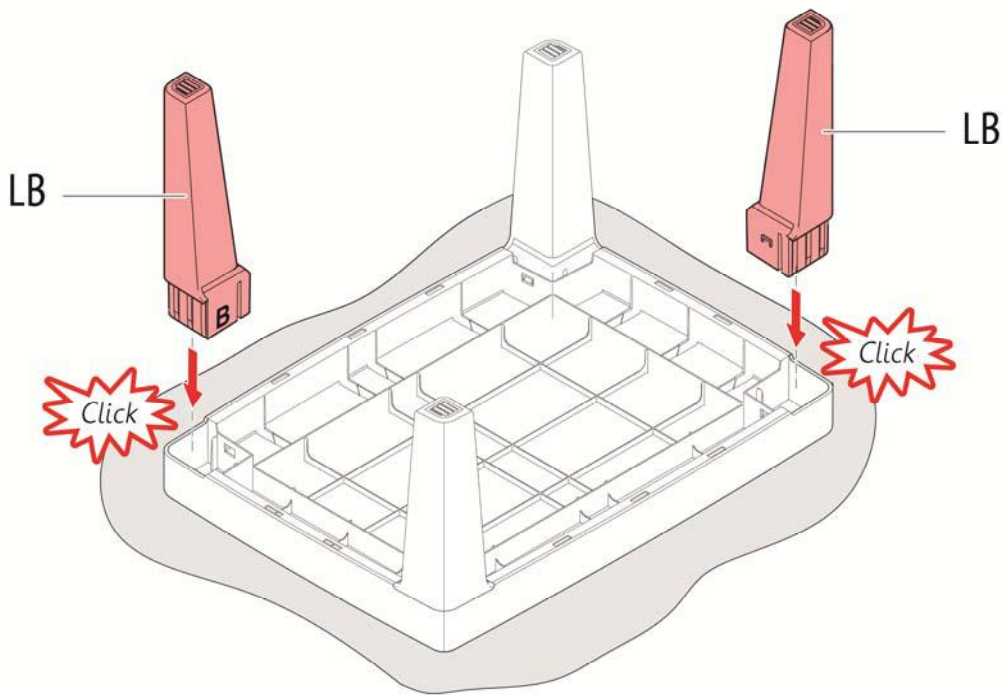

WICKER TABLE

ALLIBERT 

Ericssonstraat 17 | 5121 MK Rijen | The Netherlands | WWW.ALLIBERT-OUTDOOR.COM

NEN 581

TT (1x)

LA (2x)

LB (2x)

1