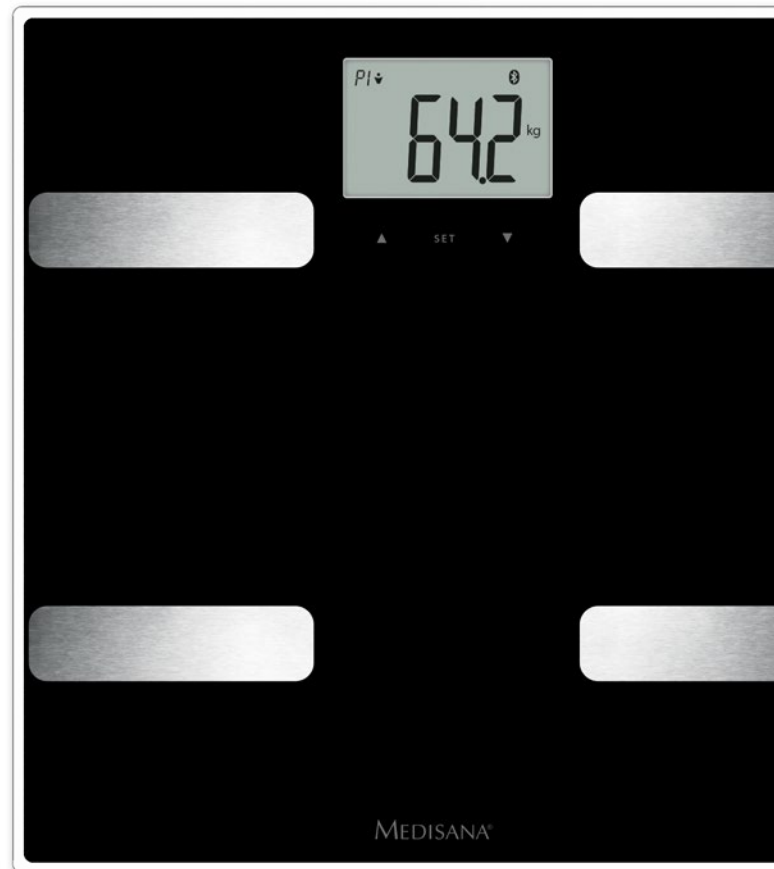

medisana®

Lichaamsanalyse Weegschaal - zwart

BS A41 connect

art.-nr. 99371 | EAN 4015588 99371 8

Geheugenfunctie:
tot 30 metingen zonder koppeling met smartphone

Geïntegreerde analyse caloriebehoefte (BMR)

Vier zeer nauwkeurige UMS-weegsensoren
voor nauwkeurige meetresultaten

Ook beschikbaar
in wit BS A43 (99373)

Functies | Gebruik

Meet het gewicht, lichaamsvet, -vocht, bot- en spiermassa

Bepaling van de BMI-waarde

Geïntegreerde caloriebehoefte-analyse (BMR)

Automatische herkenning van max. 8 gebruikers

Bluetooth®-dataoverdracht naar de VitaDock®+ App (iOS & Android) en VitaDock®-Online

Hoogwaardige RVS-elektroden

Handige „step-on“ functie

Groot, goed leesbaar LCD-display

Schakel tussen kg, lb en st

Vier zeer nauwkeurige UMS-weegsensoren voor nauwkeurige gewichtmeting

Achteraf synchroniseren: 30 opslagplaatsen per gebruiker

Lichaamsanalyse is niet geschikt voor mensen met implantaten (b.v. pacemakers)

Technische data

Afmeting: ca. 32 × 32 × 2,3 cm

Gewicht: ca. tbd kg

Meetbereik: tot:
180kg/396lb/28st4lb

Schaalverdeling: 100g, 0,2 lb, 1/4 lb

Batterijen inbegrepen: 3 × 1,5 V (AAA)

Inhoud

Lichaamsanalyseweegschaal - zwart

Batterijen

Logistieke Data

Verkoopverpakking

1 stuk | tbd cm | tbd kg

VPE

4 stuks | tbd | tbd

Compatibiliteit

iOS: iPhone 4S en nieuwer, iPad 3 en nieuwer.

Android: Vanaf Android-versie 4.3

inclusief Bluetooth 4.0 (Smart).